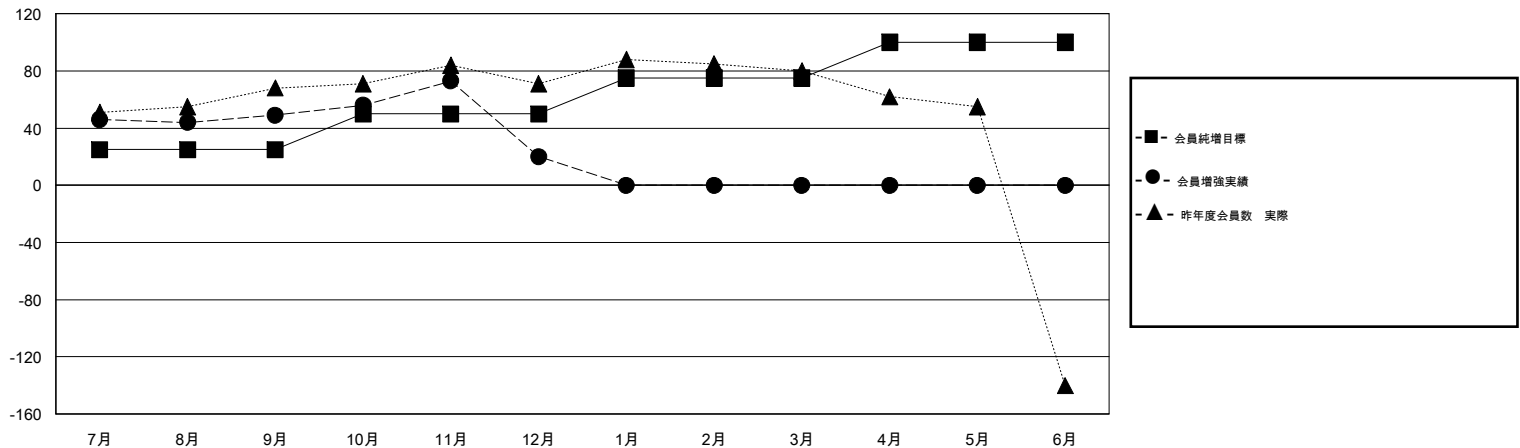

# MONTHLY MEMBERSHIP PROGRESS REPORT

District 336 C

Results as of: 12/31/2019

GMT:

地域 JAPAN

GMT会則地域

クラブ				名			
結果 : 2019-2020				結果 : 2019-2020			
四半期	新クラブ目標	新クラブ	解散クラブ	四半期	会員純増目標	会員増強実績	退会者 ( 転籍を含む ) 実際
7月/8月/9月	0	0	0	7月/8月/9月	25	96	34
10月/11月/12月	1	0	1	10月/11月/12月	25	44	73
1月/2月/3月	0	0	0	1月/2月/3月	25	0	0
4月/5月/6月	0	0	0	4月/5月/6月	25	0	0

新クラブ目標及び実績累計

会員目標及び実績累計

解散クラブ: 1	50 CLUBS OF 86 一名以上の新会員を登録	男女別
退会者		男性 2,665 (82.13%)
物故会員 6		女性 580 (17.87%)
クラブ解散 8	<a href="#">会員累計データを見るには、ここをクリック</a>	世帯主/家族会員合計 785
その他 93		国際会費半額の家族会員 414
合計 107		