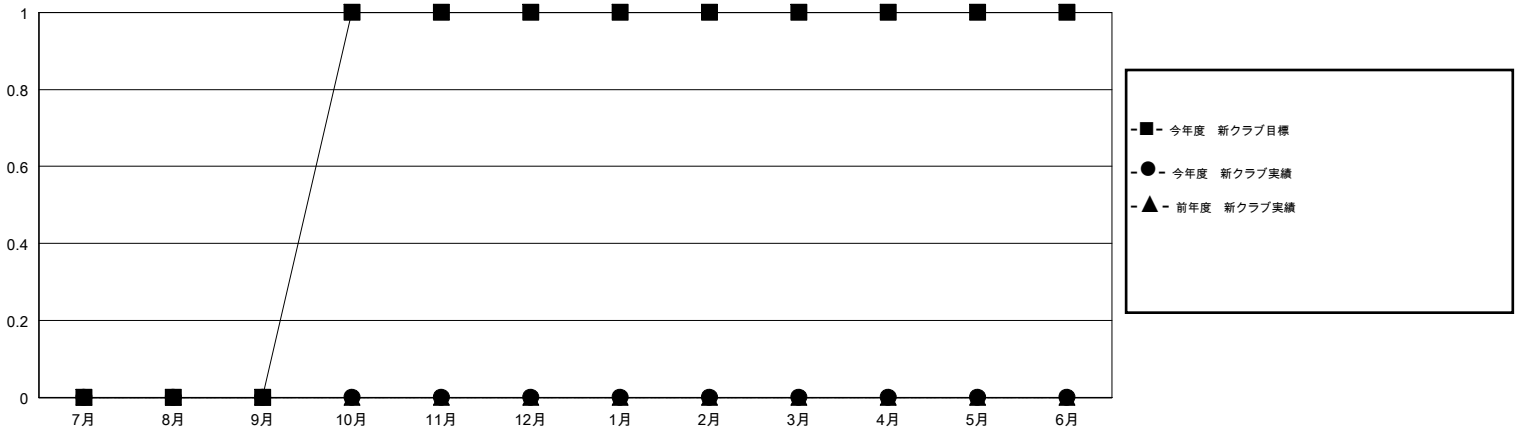

# MONTHLY MEMBERSHIP PROGRESS REPORT

District 336 C

Results as of: 12/31/2019

GMT:

地域 JAPAN

GMT会則地域

クラブ				名			
結果 : 2019-2020				結果 : 2019-2020			
四半期	新クラブ目標	新クラブ	解散クラブ	四半期	会員純増目標	会員増強実績	退会者 ( 転籍を含む ) 実際
7月/8月/9月	0	0	0	7月/8月/9月	25	96	34
10月/11月/12月	1	0	1	10月/11月/12月	25	44	73
1月/2月/3月	0	0	0	1月/2月/3月	25	0	0
4月/5月/6月	0	0	0	4月/5月/6月	25	0	0

新クラブ目標及び実績累計

会員目標及び実績累計

解散クラブ: 1	50 CLUBS OF 86 一名以上の新会員を登録	男女別
退会者		男性 2,665 (82.13%)
物故会員 6		女性 580 (17.87%)
クラブ解散 8	<a href="#">会員累計データを見るには、ここをクリック</a>	世帯主/家族会員合計 785
その他 93		国際会費半額の家族会員 414
合計 107		